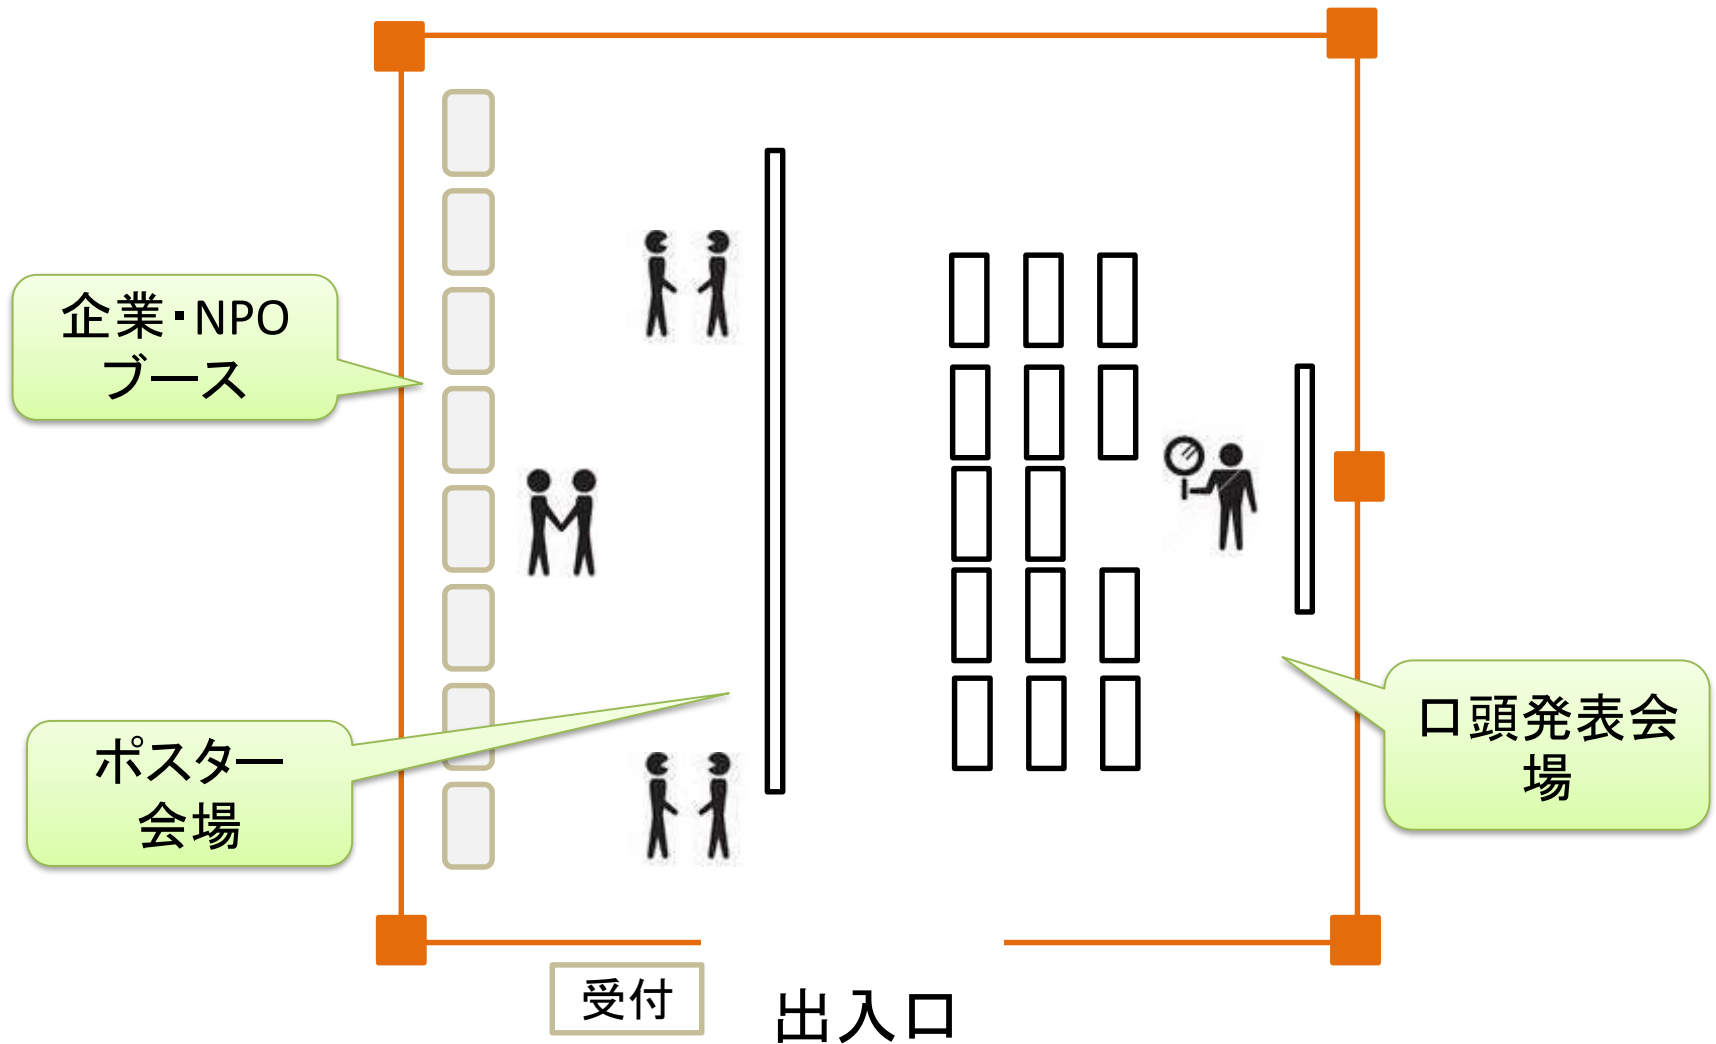

日本臨床環境医学会 第29回学術集会

2020年6月27・28日
東海大学湘南キャンパス
テーマ：人と環境のネクサス

ネクサスホール(17号館)

アクセス

<宿泊施設>
伊勢原、本厚木、秦野、鶴巻温泉 など