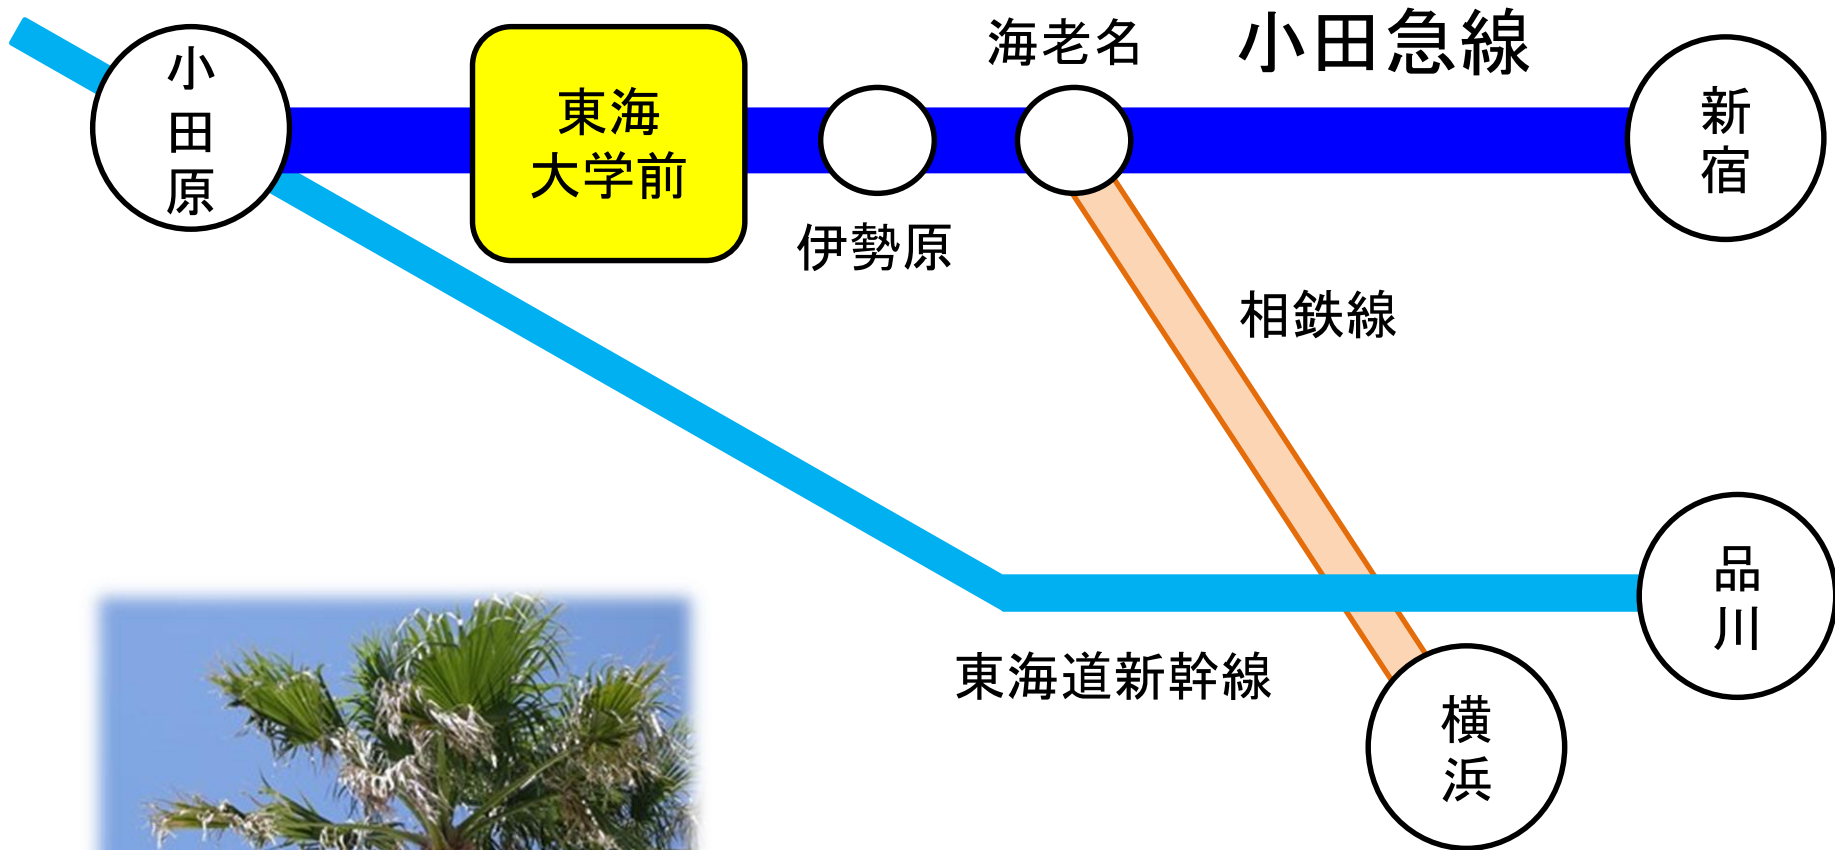

日本臨床環境医学会 第29回学術集会

2020年6月27・28日
東海大学湘南キャンパス
テーマ：人と環境のネクサス

ネクサスホール(17号館)

アクセス

<宿泊施設>
伊勢原、本厚木、秦野、鶴巻温泉 など